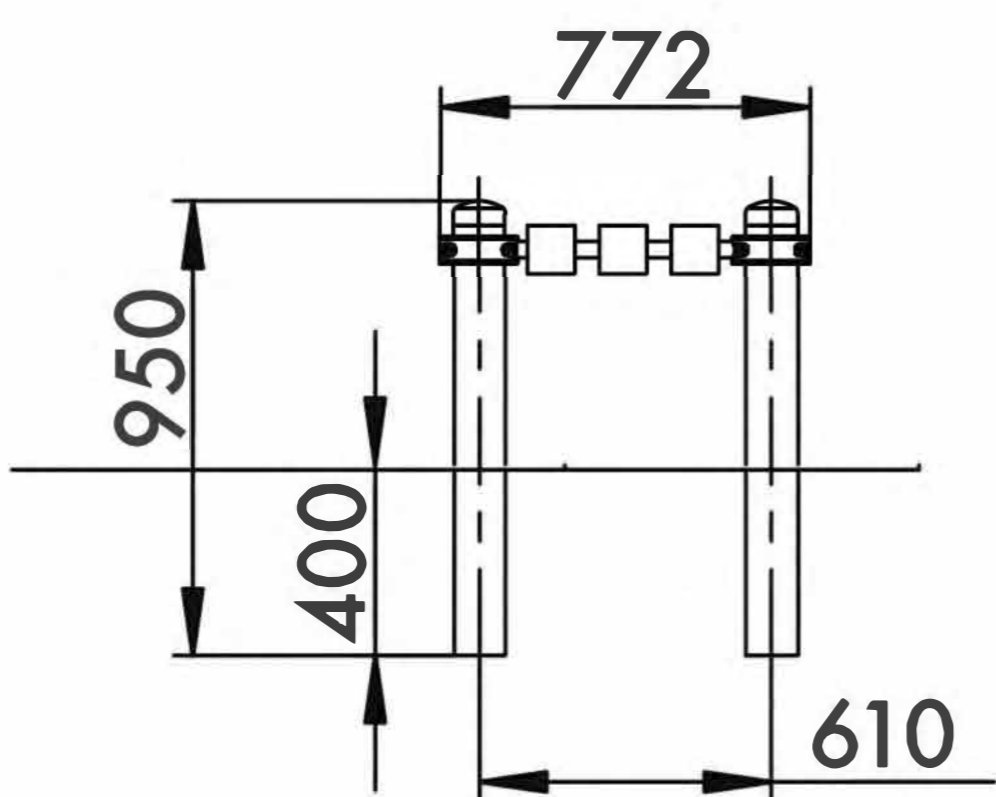

13+

14,7m²

1

500mm

Visit our website for more information
Подробная информация на нашем сайте