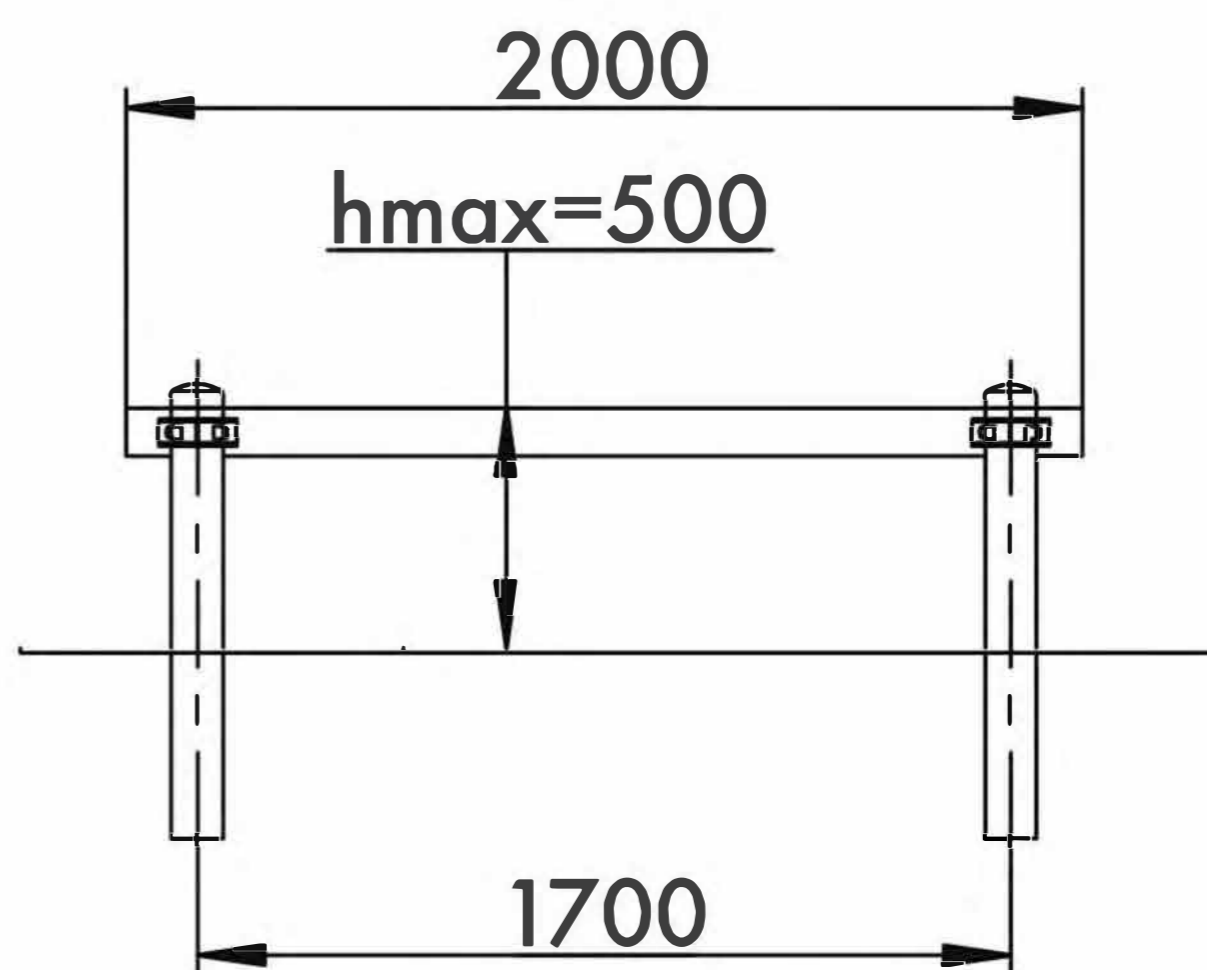

13+

14,7m²

1

500mm

Visit our website for more information
Подробная информация на нашем сайте