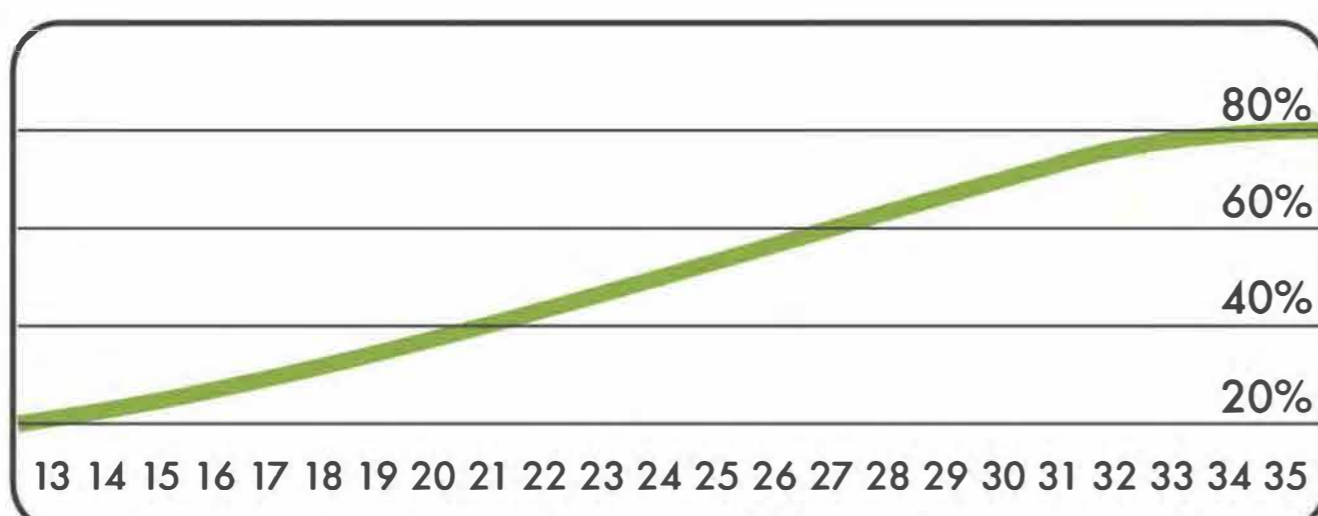

Age/Возраст

Functional	Функциональные физические	■	■	■	■	■	■
Adaptive	Адаптивные физические	■	■	■	■	■	■
Strength building	Силовые	■	■	■	■	■	■
Social	Коммуникативные и социальные	■	■	■	■	■	■

Developed abilities/Развиваемые навыки