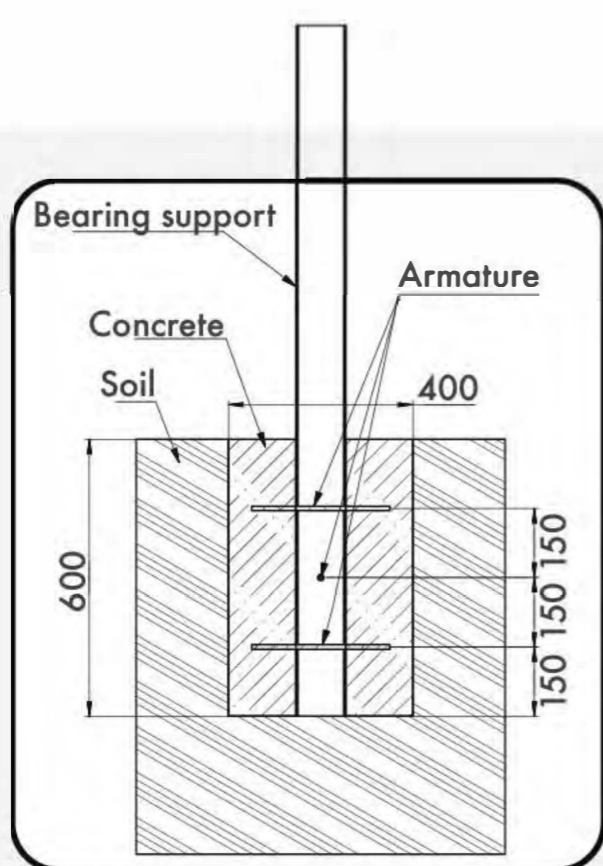

2,5

Topsoil installation time(h)/Number of workers
Время монтажа в грунт(ч)/количество человек

500

Max height of fall (mm)
Высота падения (мм)

400

Workout frameworks pass test of 400 kg fixed load
Несущие конструкции воркаутов проходят испытания сосредоточенной нагрузкой 400 кг