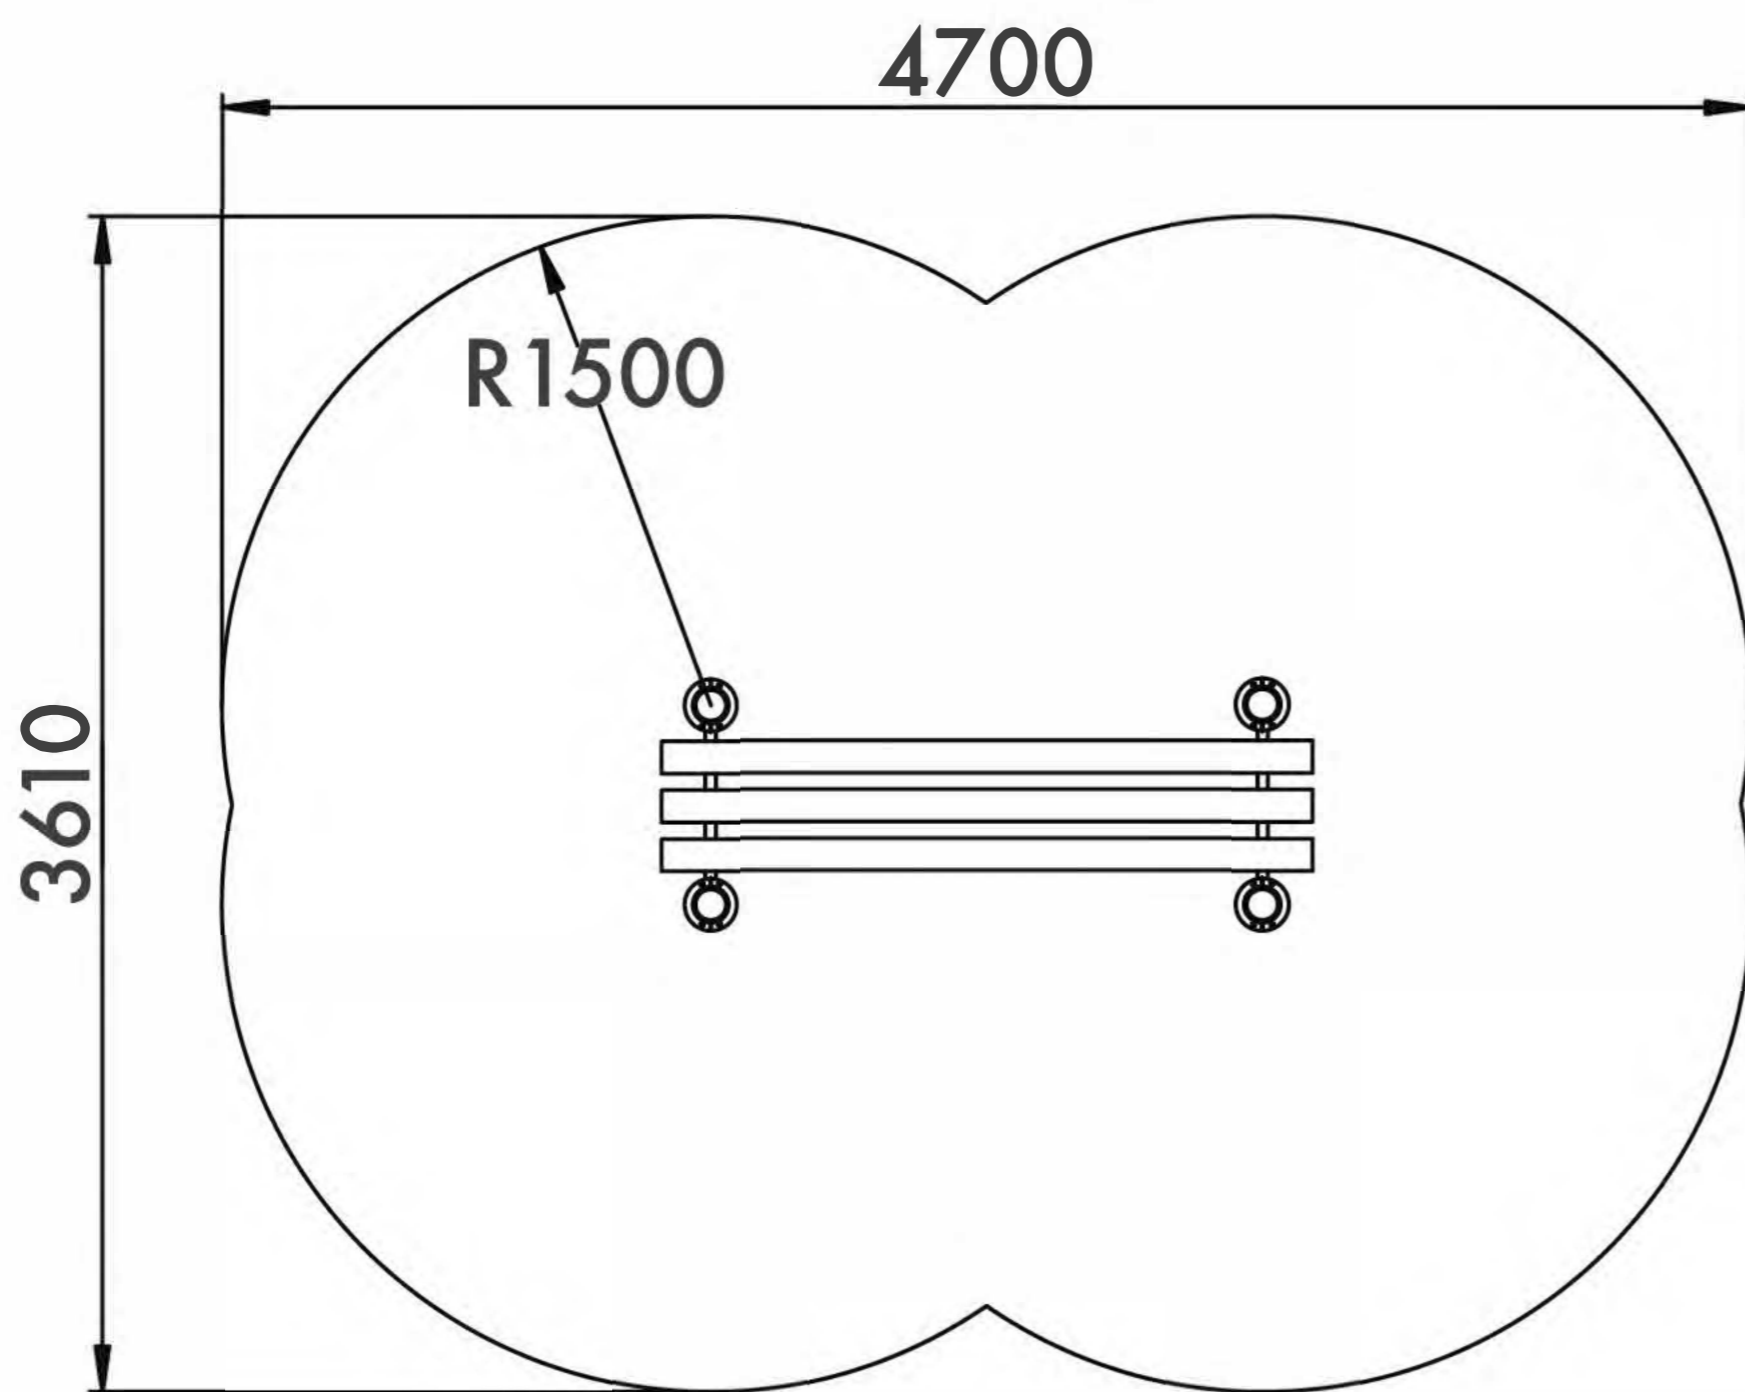

13+

Age
Возраст

1

Number of users (people)
Количество пользователей

14,7

Safety area (m²)
Зона безопасности (м²)

4700x3610

Safety area dimension (mm)
Размеры зоны безопасности (мм)

772x2000x950

Machine dimensions (mm)
Габариты конструкции (мм)

2,5

Topsoil installation time(h)/Number of workers
Время монтажа в грунт(ч)/количество человек

500

Max height of fall (mm)
Высота падения (мм)

400

Workout frameworks pass test of 400 kg fixed load
Несущие конструкции воркаутов проходят испытания сосредоточенной нагрузкой 400 кг