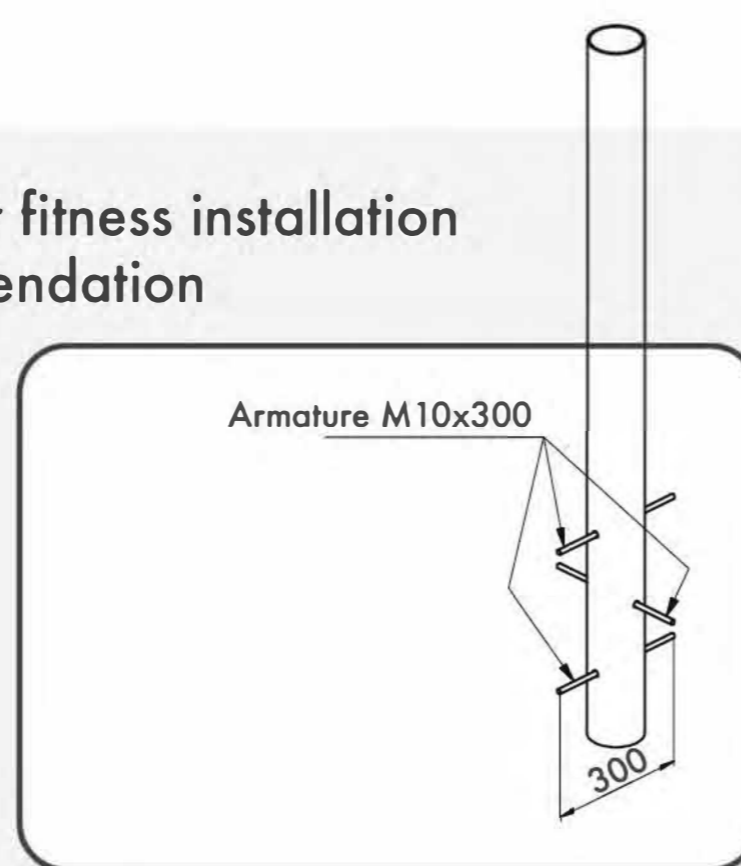

Age/Возраст

Functional	Функциональные физические	■	■	■	■	■	■
Adaptive	Адаптивные физические	■	■	■	■	■	■
Strength building	Силовые	■	■	■	■	■	■
Social	Коммуникативные и социальные	■	■	■	■	■	■

Developed abilities/Развиваемые навыки